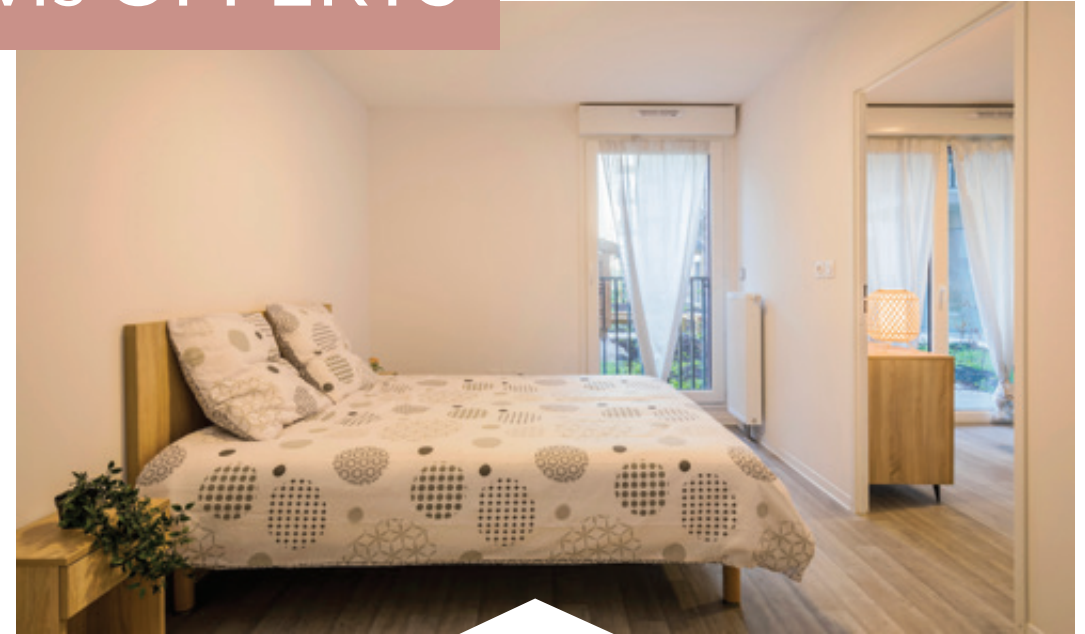

contact@meubles-hotels.com

meubles
hôtels
EBENE

☎ 06 06 73 10 55